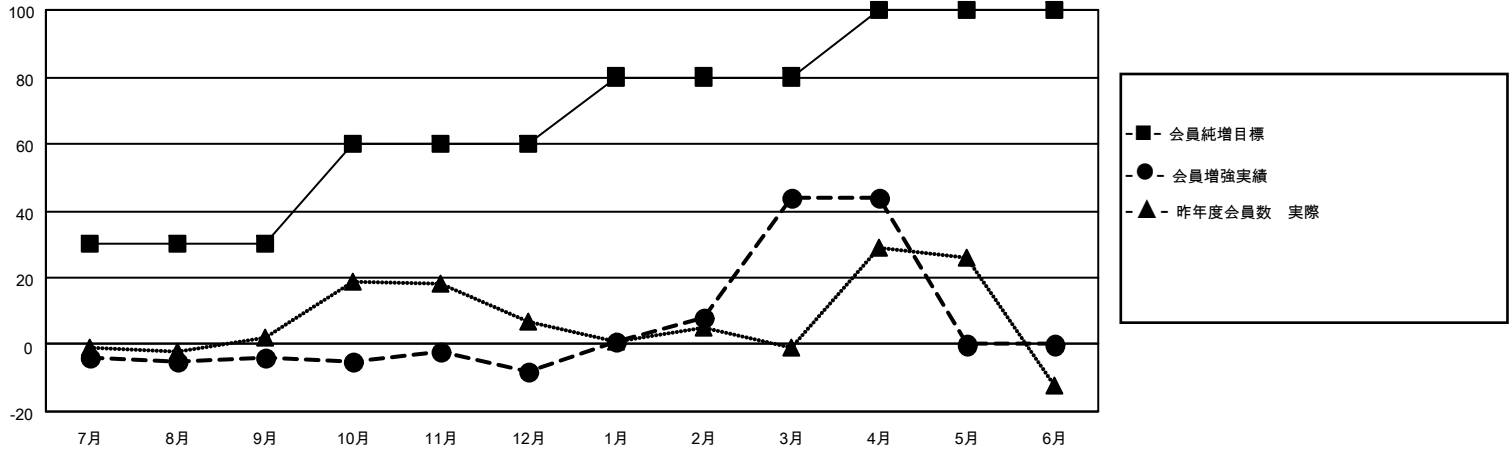

MONTHLY MEMBERSHIP PROGRESS REPORT

地域 JAPAN

District 333 B

Results as of: 4/30/2022

クラブ			
結果：2021-2022			
四半期	新クラブ目標	新クラブ	解散クラブ
7月/8月/9月	0	0	0
10月/11月/12月	0	0	0
1月/2月/3月	1	1	1
4月/5月/6月	0	0	0

名			
結果：2021-2022			
四半期	会員純増目標	会員増強実績	退会者(転籍を含む)実際
7月/8月/9月	30	17	21
10月/11月/12月	30	20	20
1月/2月/3月	20	64	12
4月/5月/6月	20	4	4

新クラブ目標及び実績累計

会員目標及び実績累計

解散クラブ: 1	20 CLUBS OF 47 一名以上の新会 員を登録	男女別	
退会者		男性	973 (65.70%)
物故会員 9	会員累計データを見るには、ここをクリック	女性	508 (34.30%)
クラブ解散 0		NON BINARY	0 (0.00%)
その他 48		PREFER NOT TO ANSWER	0 (0.00%)
合計 57		世帯主/家族会員合計	733
		国際会費半額の家族会員	425