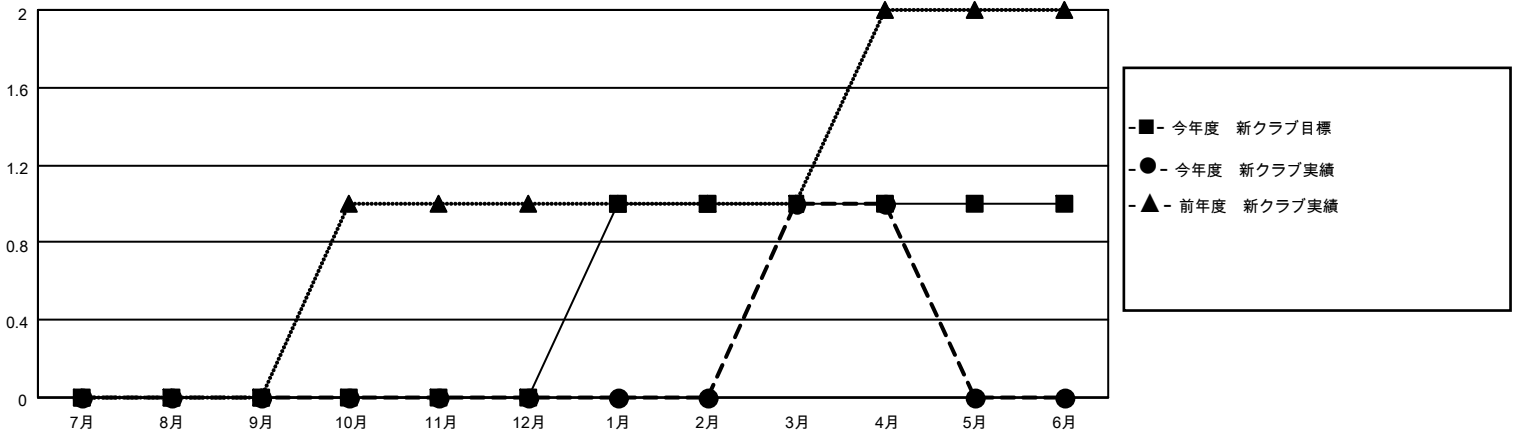

MONTHLY MEMBERSHIP PROGRESS REPORT

地域 JAPAN

District 333 B

Results as of: 4/30/2022

クラブ			
結果：2021-2022			
四半期	新クラブ目標	新クラブ	解散クラブ
7月/8月/9月	0	0	0
10月/11月/12月	0	0	0
1月/2月/3月	1	1	1
4月/5月/6月	0	0	0

名			
結果：2021-2022			
四半期	会員純増目標	会員増強実績	退会者(転籍を含む)実際
7月/8月/9月	30	17	21
10月/11月/12月	30	20	20
1月/2月/3月	20	64	12
4月/5月/6月	20	4	4

新クラブ目標及び実績累計

会員目標及び実績累計

解散クラブ: 1	20 CLUBS OF 47 一名以上の新会 員を登録	男女別	
退会者		男性	973 (65.70%)
物故会員 9	会員累計データを見るには、ここをクリック	女性	508 (34.30%)
クラブ解散 0		NON BINARY	0 (0.00%)
その他 48		PREFER NOT TO ANSWER	0 (0.00%)
合計 57		世帯主/家族会員合計	733
		国際会費半額の家族会員	425